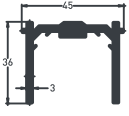

## PROFİL NUMARALARI

10633

10634

10635

AĞIRLIK (kg/mt)

1.056

1.491

1.279