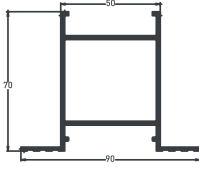

## PROFİL NUMARALARI

10633

10634

10635

AĞIRLIK (kg/mt)

1.056

1.491

1.279