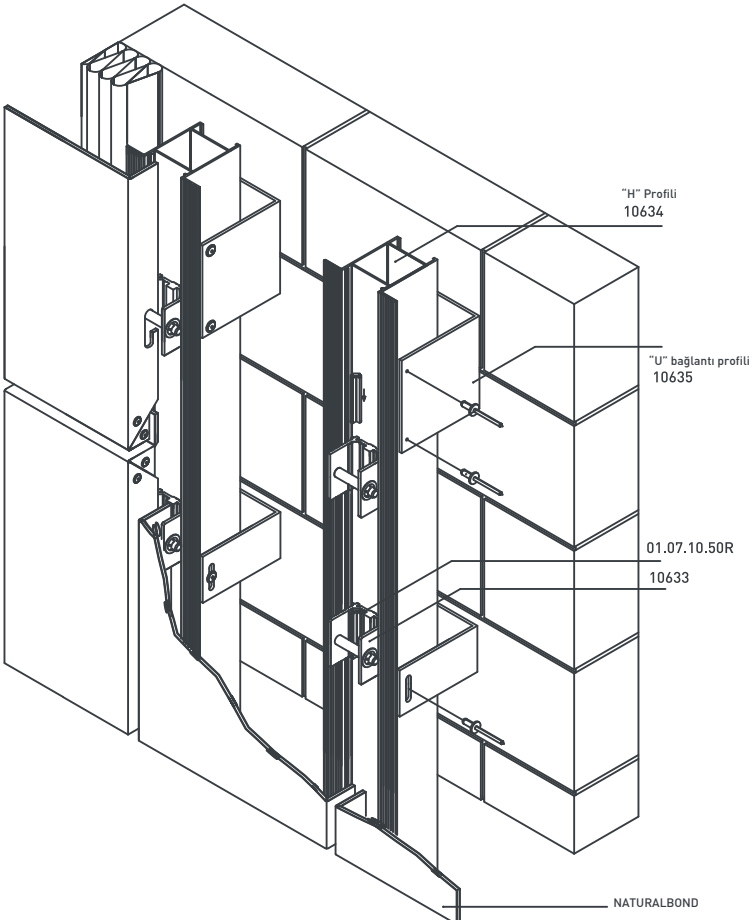

KOMPOZİT SİSTEM

	08.01.03	KOMPOZİT ANKRAJİ	
	08.01.04	KOMPOZİT ANKRAJİ