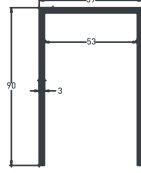

## PROFİL NUMARALARI

10633

10634

10635

AĞIRLIK (kg/mt)

1.056

1.491

1.279