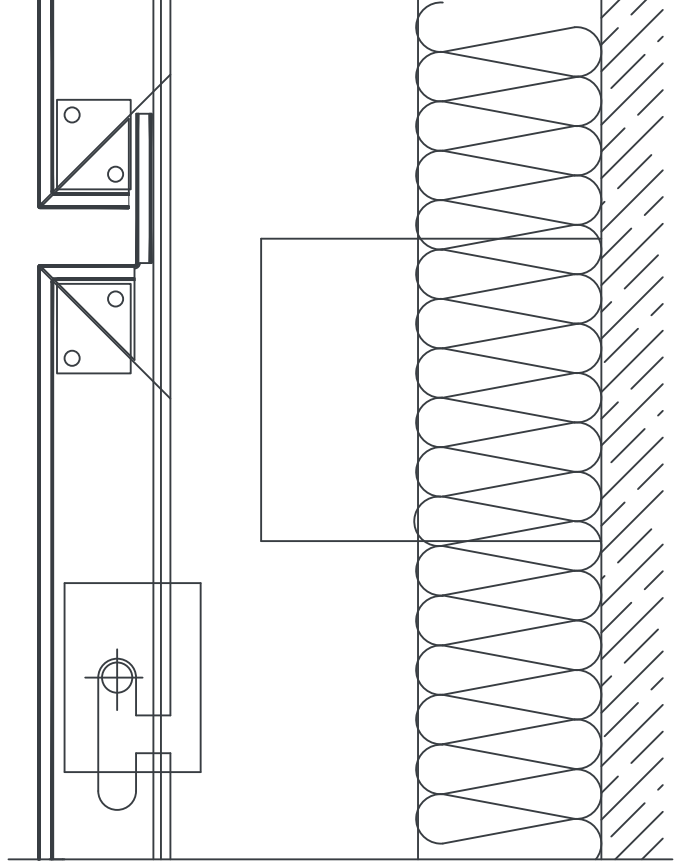

KOMPOZİT SİSTEM

	08.01.03	KOMPOZİT ANKRAJİ	
	08.01.04	KOMPOZİT ANKRAJİ