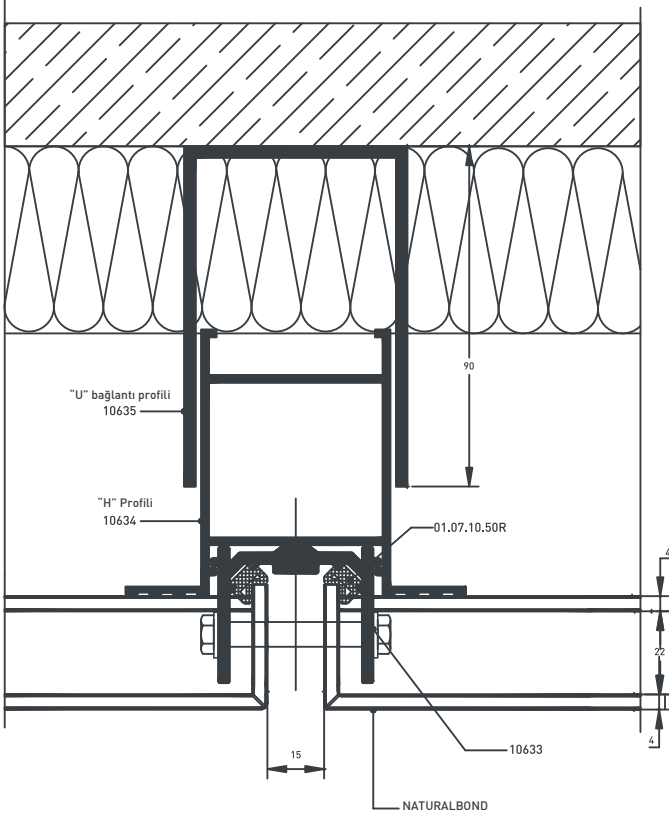

KOMPOZİT SİSTEM

	08.01.03	KOMPOZİT ANKRAJİ	
	08.01.04	KOMPOZİT ANKRAJİ