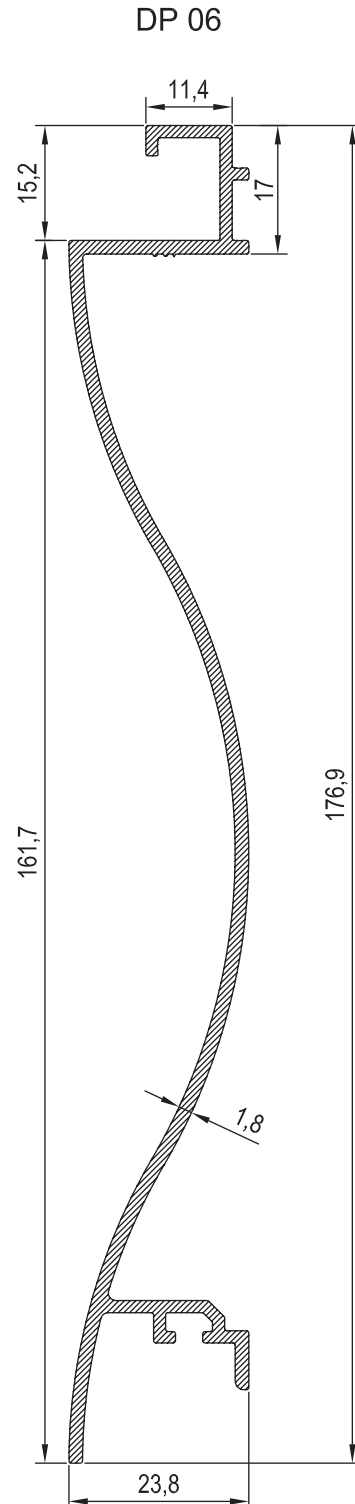

MİMARİ KATALOG :

Alüminyum Kapı Pencere ve
Giydirme Cephe Sistemleri

RESCARA
SİSTEM
PROFİL
DETAYLARI

RDP

RESCARA SİSTEM

Alüminyum Kapı Pencere ve
Giydirme Cephe Sistemleri

KOD	AĞIRLIK (kg/mt)	L m	
DP 01	1,369	6,00	
DP 02	1,558	6,00	

KOD	AĞIRLIK (kg/mt)	L m	
DP 03	1,429	6,00	
DP 04	1,269	6,00	

KOD	AĞIRLIK (kg/mt)	L m
DP 05	1,344	6,00
DP 06	1,218	6,00

KOD	AĞIRLIK (kg/mt)	L m	
DP 07	1,193	6.00	
DP 08	1,277	6.00	

KOD	AĞIRLIK (kg/mt)	L m	
DP 09	1,366	6,00	
DP 10	1,253	6,00	

KOD	AĞIRLIK (kg/mt)	L m
DP 11	1,172	6.00
DP 12	1,202	6.00

KOD	AĞIRLIK (kg/mt)	J _{xx} cm ⁴	J _{yy} cm ⁴	L m
11182	0,665	5,479	7,703	6.00
11183	0,955	-----	-----	6.00
DP 13	0,141	-----	-----	6.00

11182

11183

DP 13

NO	KOD	TANIMLAMA	NO	KOD	TANIMLAMA
01	11183	ANKRAJ PROFİLİ			
02	11182	T PROFİLİ			
03	DP 01	DEKORATİF PROFİL			
04	---	4,8X10 PASLANMAZ POP PERÇİN			

NO	KOD	TANIMLAMA	NO	KOD	TANIMLAMA
01	11183	ANKRAJ PROFİLİ	05	01.19.30	BİNİ FİTİLİ
02	11182	T PROFİLİ	06	DP 13	ADAPTÖR PROFİLİ
03	DP 01	DEKORATİF PROFİL			
04	---	4,8X10 PASLANMAZ POP PERÇİN			