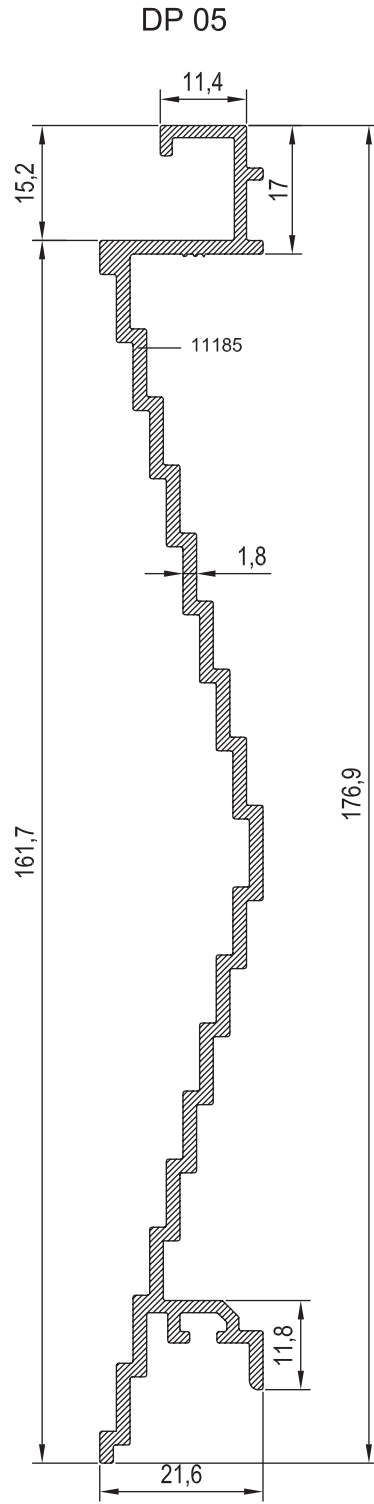

MİMARİ KATALOG :

Alüminyum Kapı Pencere ve
Giydirme Cephe Sistemleri

RESCARA
SİSTEM
PROFİL
DETAYLARI

RDP

RESCARA SİSTEM

Alüminyum Kapı Pencere ve
Giydirme Cephe Sistemleri

KOD	AĞIRLIK (kg/mt)	L m	
DP 01	1,369	6,00	
DP 02	1,558	6,00	

KOD	AĞIRLIK (kg/mt)	L m	
DP 03	1,429	6,00	
DP 04	1,269	6,00	

KOD	AĞIRLIK (kg/mt)	L m
DP 05	1,344	6,00
DP 06	1,218	6,00

KOD	AĞIRLIK (kg/mt)	L m	
DP 07	1,193	6.00	
DP 08	1,277	6.00	

KOD	AĞIRLIK (kg/mt)	L m	
DP 09	1,366	6,00	
DP 10	1,253	6,00	

KOD	AĞIRLIK (kg/mt)	L m
DP 11	1,172	6.00
DP 12	1,202	6.00

KOD	AĞIRLIK (kg/mt)	J _{xx} cm ⁴	J _{yy} cm ⁴	L m
11182	0,665	5,479	7,703	6.00
11183	0,955	-----	-----	6.00
DP 13	0,141	-----	-----	6.00

11182

11183

DP 13

NO	KOD	TANIMLAMA	NO	KOD	TANIMLAMA
01	11183	ANKRAJ PROFİLİ			
02	11182	T PROFİLİ			
03	DP 01	DEKORATİF PROFİL			
04	---	4,8X10 PASLANMAZ POP PERÇİN			

NO	KOD	TANIMLAMA	NO	KOD	TANIMLAMA
01	11183	ANKRAJ PROFİLİ	05	01.19.30	BİNİ FİTİLİ
02	11182	T PROFİLİ	06	DP 13	ADAPTÖR PROFİLİ
03	DP 01	DEKORATİF PROFİL			
04	---	4,8X10 PASLANMAZ POP PERÇİN			