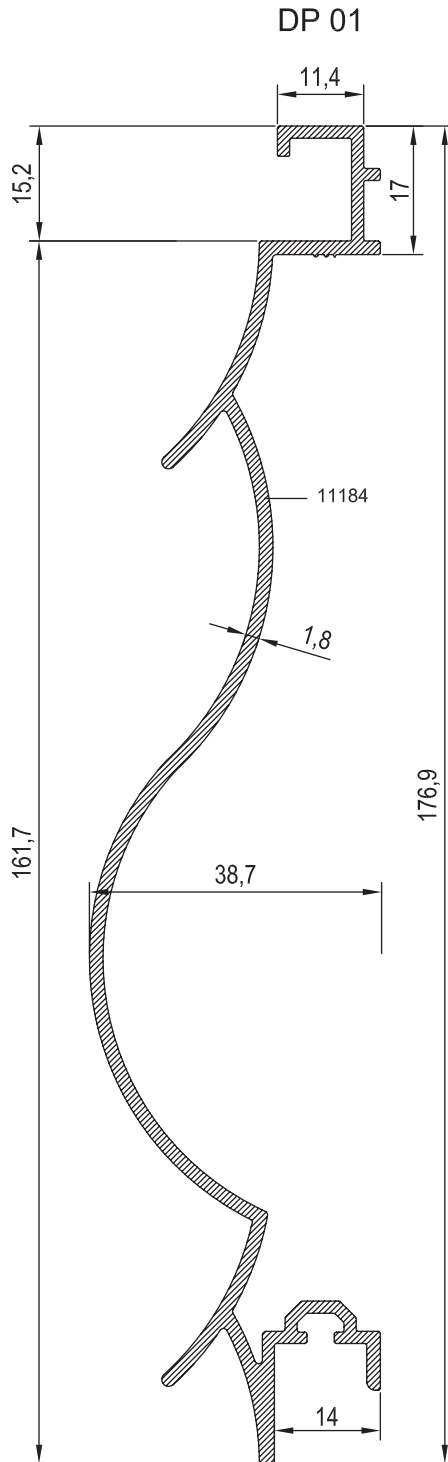

MİMARİ KATALOG :

Alüminyum Kapı Pencere ve
Giydirme Cephe Sistemleri

RESCARA
SİSTEM
PROFİL
DETAYLARI

RDP

RESCARA SİSTEM

Alüminyum Kapı Pencere ve
Giydirme Cephe Sistemleri

KOD	AĞIRLIK (kg/mt)	L m	
DP 01	1,369	6,00	
DP 02	1,558	6,00	

KOD	AĞIRLIK (kg/mt)	L m	
DP 03	1,429	6,00	
DP 04	1,269	6,00	

KOD	AĞIRLIK (kg/mt)	L m
DP 05	1,344	6,00
DP 06	1,218	6,00

KOD	AĞIRLIK (kg/mt)	L m	
DP 07	1,193	6.00	
DP 08	1,277	6.00	

KOD	AĞIRLIK (kg/mt)	L m	
DP 09	1,366	6,00	
DP 10	1,253	6,00	

KOD	AĞIRLIK (kg/mt)	L m
DP 11	1,172	6.00
DP 12	1,202	6.00

KOD	AĞIRLIK (kg/mt)	J _{xx} cm ⁴	J _{yy} cm ⁴	L m
11182	0,665	5,479	7,703	6.00
11183	0,955	-----	-----	6.00
DP 13	0,141	-----	-----	6.00

11182

11183

DP 13

NO	KOD	TANIMLAMA	NO	KOD	TANIMLAMA
01	11183	ANKRAJ PROFİLİ			
02	11182	T PROFİLİ			
03	DP 01	DEKORATİF PROFİL			
04	---	4,8X10 PASLANMAZ POP PERÇİN			

NO	KOD	TANIMLAMA	NO	KOD	TANIMLAMA
01	11183	ANKRAJ PROFİLİ	05	01.19.30	BİNİ FİTİLİ
02	11182	T PROFİLİ	06	DP 13	ADAPTÖR PROFİLİ
03	DP 01	DEKORATİF PROFİL			
04	---	4,8X10 PASLANMAZ POP PERÇİN			