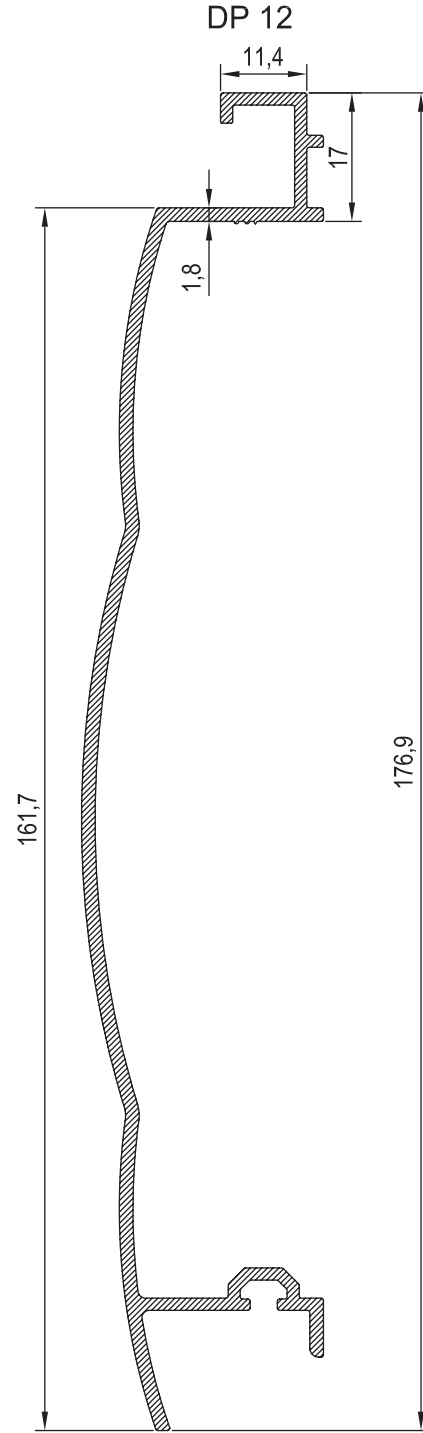

MİMARİ KATALOG :

Alüminyum Kapı Pencere ve
Giydirme Cephe Sistemleri

RESCARA
SİSTEM
PROFİL
DETAYLARI

RDP

RESCARA SİSTEM

Alüminyum Kapı Pencere ve
Giydirme Cephe Sistemleri

KOD	AĞIRLIK (kg/mt)	L m	
DP 01	1,369	6,00	
DP 02	1,558	6,00	

KOD	AĞIRLIK (kg/mt)	L m	
DP 03	1,429	6,00	
DP 04	1,269	6,00	

KOD	AĞIRLIK (kg/mt)	L m
DP 05	1,344	6,00
DP 06	1,218	6,00

KOD	AĞIRLIK (kg/mt)	L m	
DP 07	1,193	6.00	
DP 08	1,277	6.00	

KOD	AĞIRLIK (kg/mt)	L m	
DP 09	1,366	6,00	
DP 10	1,253	6,00	

KOD	AĞIRLIK (kg/mt)	L m
DP 11	1,172	6.00
DP 12	1,202	6.00

KOD	AĞIRLIK (kg/mt)	J _{xx} cm ⁴	J _{yy} cm ⁴	L m
11182	0,665	5,479	7,703	6.00
11183	0,955	-----	-----	6.00
DP 13	0,141	-----	-----	6.00

11182

11183

DP 13

NO	KOD	TANIMLAMA	NO	KOD	TANIMLAMA
01	11183	ANKRAJ PROFİLİ			
02	11182	T PROFİLİ			
03	DP 01	DEKORATİF PROFİL			
04	---	4,8X10 PASLANMAZ POP PERÇİN			

NO	KOD	TANIMLAMA	NO	KOD	TANIMLAMA
01	11183	ANKRAJ PROFİLİ	05	01.19.30	BİNİ FİTİLİ
02	11182	T PROFİLİ	06	DP 13	ADAPTÖR PROFİLİ
03	DP 01	DEKORATİF PROFİL			
04	---	4,8X10 PASLANMAZ POP PERÇİN			