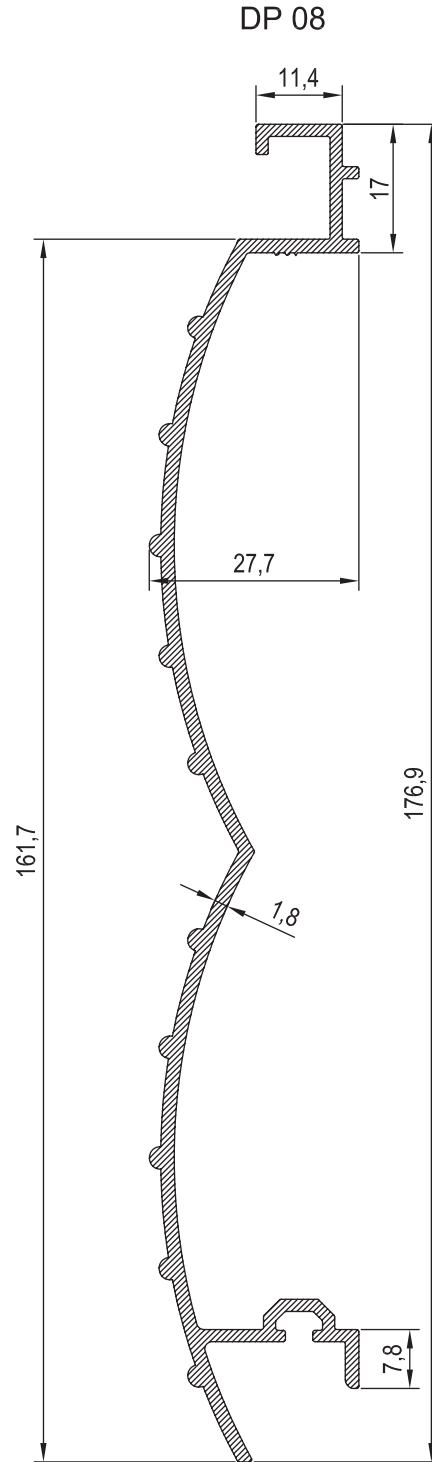

MİMARİ KATALOG :

Alüminyum Kapı Pencere ve
Giydirme Cephe Sistemleri

RESCARA
SİSTEM
PROFİL
DETAYLARI

RDP

RESCARA SİSTEM

Alüminyum Kapı Pencere ve
Giydirme Cephe Sistemleri

KOD	AĞIRLIK (kg/mt)	L m	
DP 01	1,369	6,00	
DP 02	1,558	6,00	

KOD	AĞIRLIK (kg/mt)	L m	
DP 03	1,429	6,00	
DP 04	1,269	6,00	

KOD	AĞIRLIK (kg/mt)	L m
DP 05	1,344	6,00
DP 06	1,218	6,00

KOD	AĞIRLIK (kg/mt)	L m	
DP 07	1,193	6.00	
DP 08	1,277	6.00	

KOD	AĞIRLIK (kg/mt)	L m	
DP 09	1,366	6,00	
DP 10	1,253	6,00	

KOD	AĞIRLIK (kg/mt)	L m
DP 11	1,172	6.00
DP 12	1,202	6.00

KOD	AĞIRLIK (kg/mt)	J _{xx} cm ⁴	J _{yy} cm ⁴	L m
11182	0,665	5,479	7,703	6.00
11183	0,955	-----	-----	6.00
DP 13	0,141	-----	-----	6.00

11182

11183

DP 13

NO	KOD	TANIMLAMA	NO	KOD	TANIMLAMA
01	11183	ANKRAJ PROFİLİ			
02	11182	T PROFİLİ			
03	DP 01	DEKORATİF PROFİL			
04	---	4,8X10 PASLANMAZ POP PERÇİN			

NO	KOD	TANIMLAMA	NO	KOD	TANIMLAMA
01	11183	ANKRAJ PROFİLİ	05	01.19.30	BİNİ FİTİLİ
02	11182	T PROFİLİ	06	DP 13	ADAPTÖR PROFİLİ
03	DP 01	DEKORATİF PROFİL			
04	---	4,8X10 PASLANMAZ POP PERÇİN			