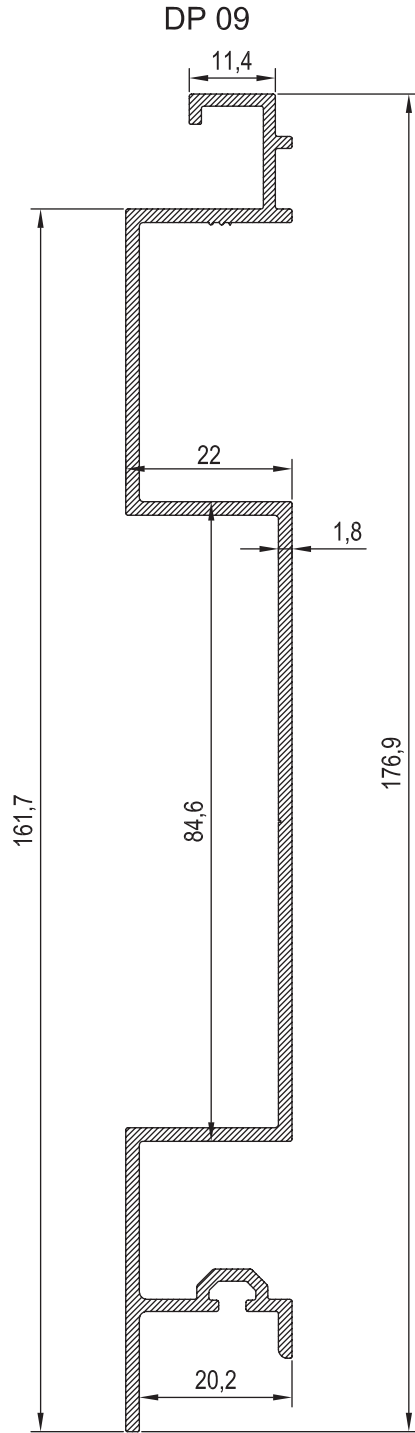

MİMARİ KATALOG :

Alüminyum Kapı Pencere ve
Giydirme Cephe Sistemleri

RESCARA
SİSTEM
PROFİL
DETAYLARI

RDP

RESCARA SİSTEM

Alüminyum Kapı Pencere ve
Giydirme Cephe Sistemleri

KOD	AĞIRLIK (kg/mt)	L m	
DP 01	1,369	6,00	
DP 02	1,558	6,00	

KOD	AĞIRLIK (kg/mt)	L m	
DP 03	1,429	6,00	
DP 04	1,269	6,00	

KOD	AĞIRLIK (kg/mt)	L m
DP 05	1,344	6,00
DP 06	1,218	6,00

KOD	AĞIRLIK (kg/mt)	L m	
DP 07	1,193	6.00	
DP 08	1,277	6.00	

KOD	AĞIRLIK (kg/mt)	L m	
DP 09	1,366	6,00	
DP 10	1,253	6,00	

KOD	AĞIRLIK (kg/mt)	L m
DP 11	1,172	6.00
DP 12	1,202	6.00

KOD	AĞIRLIK (kg/mt)	J _{xx} cm ⁴	J _{yy} cm ⁴	L m
11182	0,665	5,479	7,703	6.00
11183	0,955	-----	-----	6.00
DP 13	0,141	-----	-----	6.00

11182

11183

DP 13

NO	KOD	TANIMLAMA	NO	KOD	TANIMLAMA
01	11183	ANKRAJ PROFİLİ			
02	11182	T PROFİLİ			
03	DP 01	DEKORATİF PROFİL			
04	---	4,8X10 PASLANMAZ POP PERÇİN			

NO	KOD	TANIMLAMA	NO	KOD	TANIMLAMA
01	11183	ANKRAJ PROFİLİ	05	01.19.30	BİNİ FİTİLİ
02	11182	T PROFİLİ	06	DP 13	ADAPTÖR PROFİLİ
03	DP 01	DEKORATİF PROFİL			
04	---	4,8X10 PASLANMAZ POP PERÇİN			