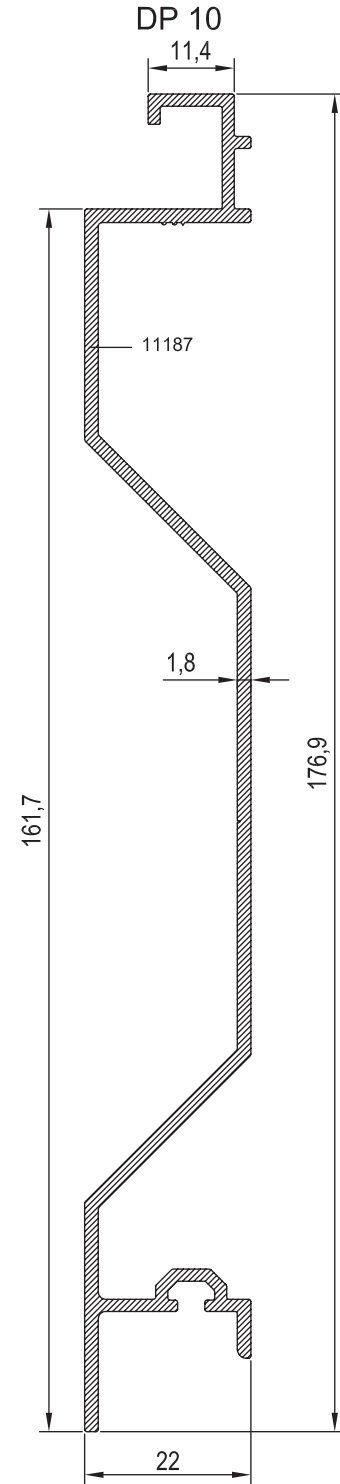

MİMARİ KATALOG :

Alüminyum Kapı Pencere ve
Giydirme Cephe Sistemleri

RESCARA
SİSTEM
PROFİL
DETAYLARI

RDP

RESCARA SİSTEM

Alüminyum Kapı Pencere ve
Giydirme Cephe Sistemleri

KOD	AĞIRLIK (kg/mt)	L m	
DP 01	1,369	6,00	
DP 02	1,558	6,00	

KOD	AĞIRLIK (kg/mt)	L m	
DP 03	1,429	6,00	
DP 04	1,269	6,00	

KOD	AĞIRLIK (kg/mt)	L m
DP 05	1,344	6,00
DP 06	1,218	6,00

KOD	AĞIRLIK (kg/mt)	L m	
DP 07	1,193	6.00	
DP 08	1,277	6.00	

KOD	AĞIRLIK (kg/mt)	L m	
DP 09	1,366	6,00	
DP 10	1,253	6,00	

KOD	AĞIRLIK (kg/mt)	L m
DP 11	1,172	6.00
DP 12	1,202	6.00

KOD	AĞIRLIK (kg/mt)	J _{xx} cm ⁴	J _{yy} cm ⁴	L m
11182	0,665	5,479	7,703	6.00
11183	0,955	-----	-----	6.00
DP 13	0,141	-----	-----	6.00

11182

11183

DP 13

NO	KOD	TANIMLAMA	NO	KOD	TANIMLAMA
01	11183	ANKRAJ PROFİLİ			
02	11182	T PROFİLİ			
03	DP 01	DEKORATİF PROFİL			
04	---	4,8X10 PASLANMAZ POP PERÇİN			

NO	KOD	TANIMLAMA	NO	KOD	TANIMLAMA
01	11183	ANKRAJ PROFİLİ	05	01.19.30	BİNİ FİTİLİ
02	11182	T PROFİLİ	06	DP 13	ADAPTÖR PROFİLİ
03	DP 01	DEKORATİF PROFİL			
04	---	4,8X10 PASLANMAZ POP PERÇİN			