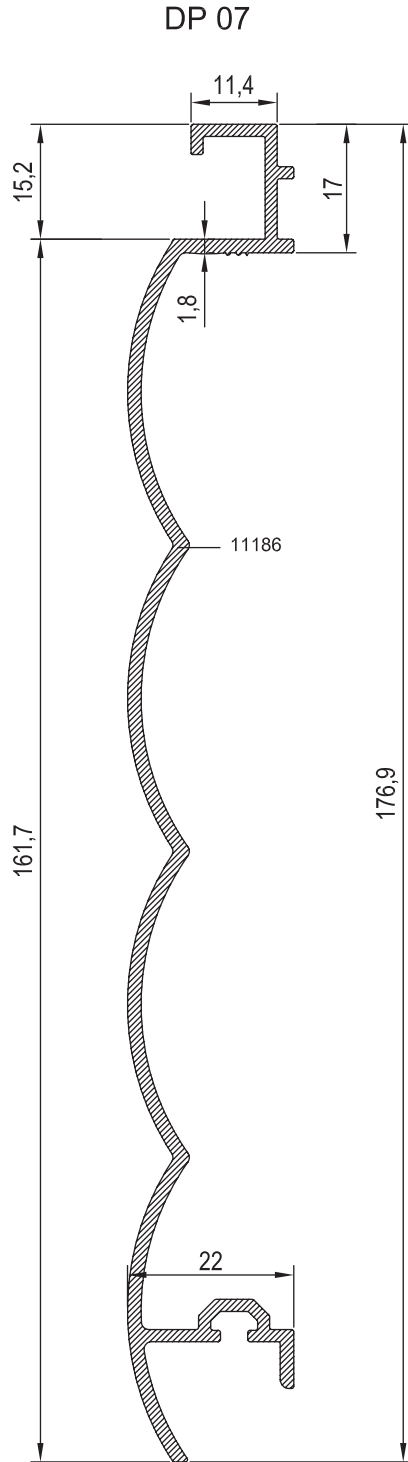

MİMARİ KATALOG :

Alüminyum Kapı Pencere ve
Giydirme Cephe Sistemleri

RESCARA
SİSTEM
PROFİL
DETAYLARI

RDP

RESCARA SİSTEM

Alüminyum Kapı Pencere ve
Giydirme Cephe Sistemleri

KOD	AĞIRLIK (kg/mt)	L m	
DP 01	1,369	6,00	
DP 02	1,558	6,00	

KOD	AĞIRLIK (kg/mt)	L m	
DP 03	1,429	6,00	
DP 04	1,269	6,00	

KOD	AĞIRLIK (kg/mt)	L m
DP 05	1,344	6,00
DP 06	1,218	6,00

KOD	AĞIRLIK (kg/mt)	L m	
DP 07	1,193	6.00	
DP 08	1,277	6.00	

KOD	AĞIRLIK (kg/mt)	L m	
DP 09	1,366	6,00	
DP 10	1,253	6,00	

KOD	AĞIRLIK (kg/mt)	L m
DP 11	1,172	6.00
DP 12	1,202	6.00

KOD	AĞIRLIK (kg/mt)	J _{xx} cm ⁴	J _{yy} cm ⁴	L m
11182	0,665	5,479	7,703	6.00
11183	0,955	-----	-----	6.00
DP 13	0,141	-----	-----	6.00

11182

11183

DP 13

NO	KOD	TANIMLAMA	NO	KOD	TANIMLAMA
01	11183	ANKRAJ PROFİLİ			
02	11182	T PROFİLİ			
03	DP 01	DEKORATİF PROFİL			
04	---	4,8X10 PASLANMAZ POP PERÇİN			

NO	KOD	TANIMLAMA	NO	KOD	TANIMLAMA
01	11183	ANKRAJ PROFİLİ	05	01.19.30	BİNİ FİTİLİ
02	11182	T PROFİLİ	06	DP 13	ADAPTÖR PROFİLİ
03	DP 01	DEKORATİF PROFİL			
04	---	4,8X10 PASLANMAZ POP PERÇİN			