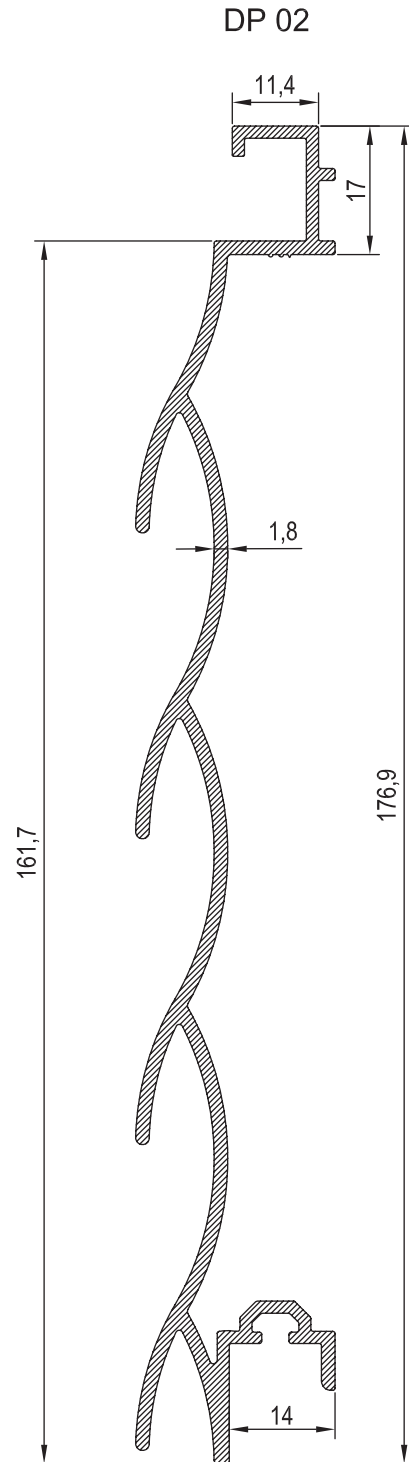

MİMARİ KATALOG :

Alüminyum Kapı Pencere ve
Giydirme Cephe Sistemleri

RESCARA
SİSTEM
PROFİL
DETAYLARI

RDP

RESCARA SİSTEM

Alüminyum Kapı Pencere ve
Giydirme Cephe Sistemleri

KOD	AĞIRLIK (kg/mt)	L m	
DP 01	1,369	6,00	
DP 02	1,558	6,00	

KOD	AĞIRLIK (kg/mt)	L m	
DP 03	1,429	6,00	
DP 04	1,269	6,00	

KOD	AĞIRLIK (kg/mt)	L m
DP 05	1,344	6,00
DP 06	1,218	6,00

KOD	AĞIRLIK (kg/mt)	L m	
DP 07	1,193	6.00	
DP 08	1,277	6.00	

KOD	AĞIRLIK (kg/mt)	L m	
DP 09	1,366	6,00	
DP 10	1,253	6,00	

KOD	AĞIRLIK (kg/mt)	L m
DP 11	1,172	6.00
DP 12	1,202	6.00

KOD	AĞIRLIK (kg/mt)	J _{xx} cm ⁴	J _{yy} cm ⁴	L m
11182	0,665	5,479	7,703	6.00
11183	0,955	-----	-----	6.00
DP 13	0,141	-----	-----	6.00

11182

11183

DP 13

NO	KOD	TANIMLAMA	NO	KOD	TANIMLAMA
01	11183	ANKRAJ PROFİLİ			
02	11182	T PROFİLİ			
03	DP 01	DEKORATİF PROFİL			
04	---	4,8X10 PASLANMAZ POP PERÇİN			

NO	KOD	TANIMLAMA	NO	KOD	TANIMLAMA
01	11183	ANKRAJ PROFİLİ	05	01.19.30	BİNİ FİTİLİ
02	11182	T PROFİLİ	06	DP 13	ADAPTÖR PROFİLİ
03	DP 01	DEKORATİF PROFİL			
04	---	4,8X10 PASLANMAZ POP PERÇİN			