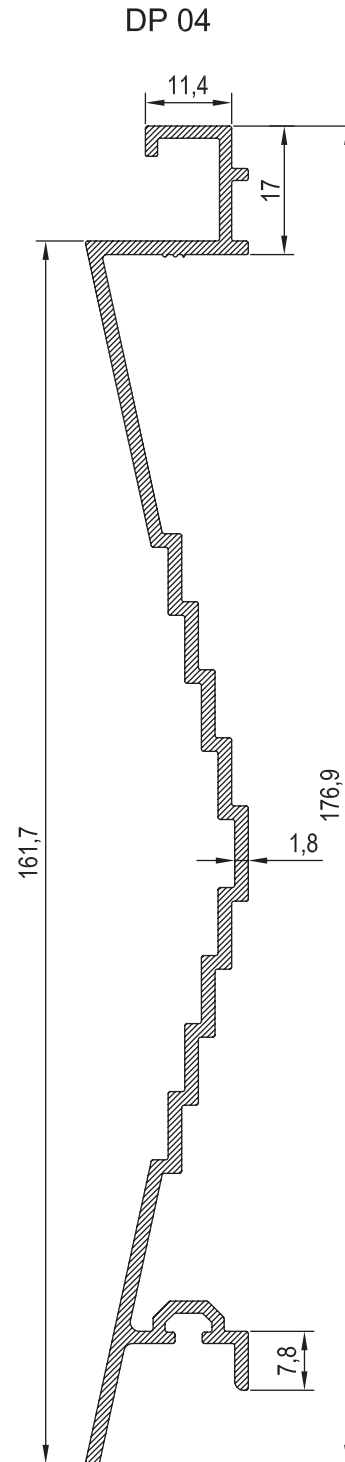

MİMARİ KATALOG :

Alüminyum Kapı Pencere ve
Giydirme Cephe Sistemleri

RESCARA
SİSTEM
PROFİL
DETAYLARI

RDP

RESCARA SİSTEM

Alüminyum Kapı Pencere ve
Giydirme Cephe Sistemleri

KOD	AĞIRLIK (kg/mt)	L m	
DP 01	1,369	6,00	
DP 02	1,558	6,00	

KOD	AĞIRLIK (kg/mt)	L m	
DP 03	1,429	6,00	
DP 04	1,269	6,00	

KOD	AĞIRLIK (kg/mt)	L m
DP 05	1,344	6,00
DP 06	1,218	6,00

KOD	AĞIRLIK (kg/mt)	L m	
DP 07	1,193	6.00	
DP 08	1,277	6.00	

KOD	AĞIRLIK (kg/mt)	L m	
DP 09	1,366	6,00	
DP 10	1,253	6,00	

KOD	AĞIRLIK (kg/mt)	L m
DP 11	1,172	6.00
DP 12	1,202	6.00

KOD	AĞIRLIK (kg/mt)	J _{xx} cm ⁴	J _{yy} cm ⁴	L m
11182	0,665	5,479	7,703	6.00
11183	0,955	-----	-----	6.00
DP 13	0,141	-----	-----	6.00

11182

11183

DP 13

NO	KOD	TANIMLAMA	NO	KOD	TANIMLAMA
01	11183	ANKRAJ PROFİLİ			
02	11182	T PROFİLİ			
03	DP 01	DEKORATİF PROFİL			
04	---	4,8X10 PASLANMAZ POP PERÇİN			

NO	KOD	TANIMLAMA	NO	KOD	TANIMLAMA
01	11183	ANKRAJ PROFİLİ	05	01.19.30	BİNİ FİTİLİ
02	11182	T PROFİLİ	06	DP 13	ADAPTÖR PROFİLİ
03	DP 01	DEKORATİF PROFİL			
04	---	4,8X10 PASLANMAZ POP PERÇİN			