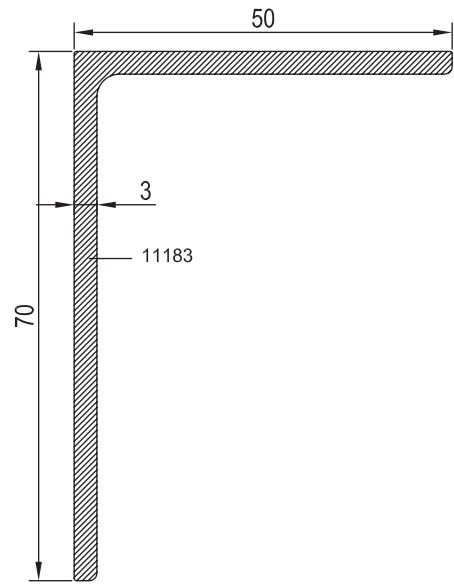

KOD	AĞIRLIK (kg/mt)	L m	
DP 03	1,429	6,00	
DP 04	1,269	6,00	

KOD	AĞIRLIK (kg/mt)	L m
DP 05	1,344	6,00
DP 06	1,218	6,00

KOD	AĞIRLIK (kg/mt)	L m	
DP 07	1,193	6.00	
DP 08	1,277	6.00	

KOD	AĞIRLIK (kg/mt)	L m	
DP 09	1,366	6,00	
DP 10	1,253	6,00	

KOD	AĞIRLIK (kg/mt)	L m
DP 11	1,172	6.00
DP 12	1,202	6.00

KOD	AĞIRLIK (kg/mt)	J _{xx} cm ⁴	J _{yy} cm ⁴	L m
11182	0,665	5,479	7,703	6.00
11183	0,955	-----	-----	6.00
DP 13	0,141	-----	-----	6.00

11182

11183

DP 13

NO	KOD	TANIMLAMA	NO	KOD	TANIMLAMA
01	11183	ANKRAJ PROFİLİ			
02	11182	T PROFİLİ			
03	DP 01	DEKORATİF PROFİL			
04	---	4,8X10 PASLANMAZ POP PERÇİN			

NO	KOD	TANIMLAMA	NO	KOD	TANIMLAMA
01	11183	ANKRAJ PROFİLİ	05	01.19.30	BİNİ FİTİLİ
02	11182	T PROFİLİ	06	DP 13	ADAPTÖR PROFİLİ
03	DP 01	DEKORATİF PROFİL			
04	---	4,8X10 PASLANMAZ POP PERÇİN			