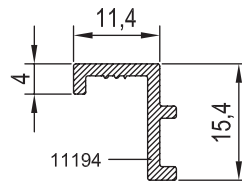

KOD	AĞIRLIK (kg/mt)	J_{xx} cm⁴	J_{yy} cm⁴	L m
11182	0,665	5,479	7,703	6.00
11183	0,955	-----	-----	6.00
DP 13	0,141	-----	-----	6.00

11182

DP 13