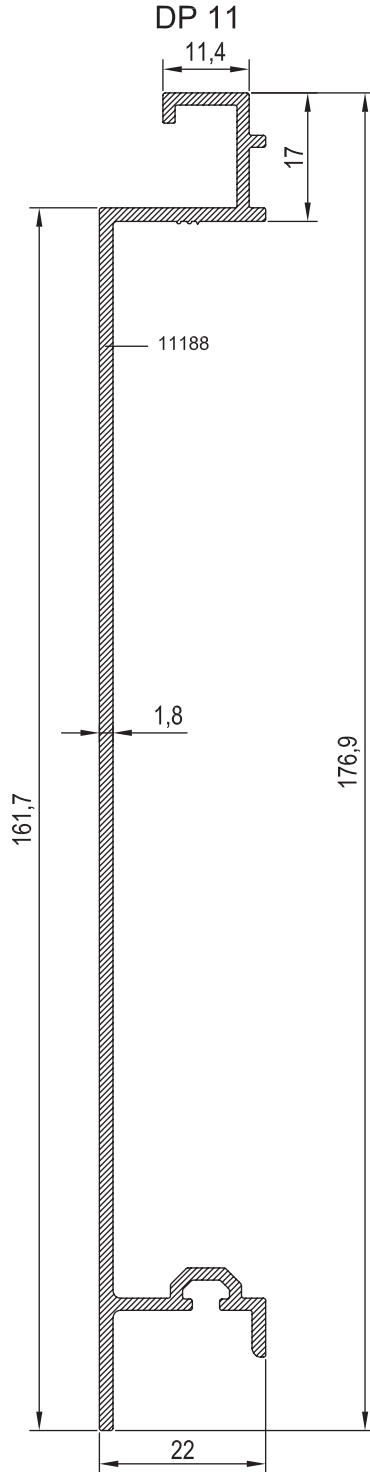

MİMARİ KATALOG :

Alüminyum Kapı Pencere ve
Giydirme Cephe Sistemleri

RESCARA
SİSTEM
PROFİL
DETAYLARI

RDP

RESCARA SİSTEM

Alüminyum Kapı Pencere ve
Giydirme Cephe Sistemleri

KOD	AĞIRLIK (kg/mt)	L m	
DP 01	1,369	6,00	
DP 02	1,558	6,00	

KOD	AĞIRLIK (kg/mt)	L m	
DP 03	1,429	6,00	
DP 04	1,269	6,00	

KOD	AĞIRLIK (kg/mt)	L m
DP 05	1,344	6,00
DP 06	1,218	6,00

KOD	AĞIRLIK (kg/mt)	L m	
DP 07	1,193	6.00	
DP 08	1,277	6.00	

KOD	AĞIRLIK (kg/mt)	L m	
DP 09	1,366	6,00	
DP 10	1,253	6,00	

KOD	AĞIRLIK (kg/mt)	L m
DP 11	1,172	6.00
DP 12	1,202	6.00

KOD	AĞIRLIK (kg/mt)	J _{xx} cm ⁴	J _{yy} cm ⁴	L m
11182	0,665	5,479	7,703	6.00
11183	0,955	-----	-----	6.00
DP 13	0,141	-----	-----	6.00

11182

11183

DP 13

NO	KOD	TANIMLAMA	NO	KOD	TANIMLAMA
01	11183	ANKRAJ PROFİLİ			
02	11182	T PROFİLİ			
03	DP 01	DEKORATİF PROFİL			
04	---	4,8X10 PASLANMAZ POP PERÇİN			

NO	KOD	TANIMLAMA	NO	KOD	TANIMLAMA
01	11183	ANKRAJ PROFİLİ	05	01.19.30	BİNİ FİTİLİ
02	11182	T PROFİLİ	06	DP 13	ADAPTÖR PROFİLİ
03	DP 01	DEKORATİF PROFİL			
04	---	4,8X10 PASLANMAZ POP PERÇİN			