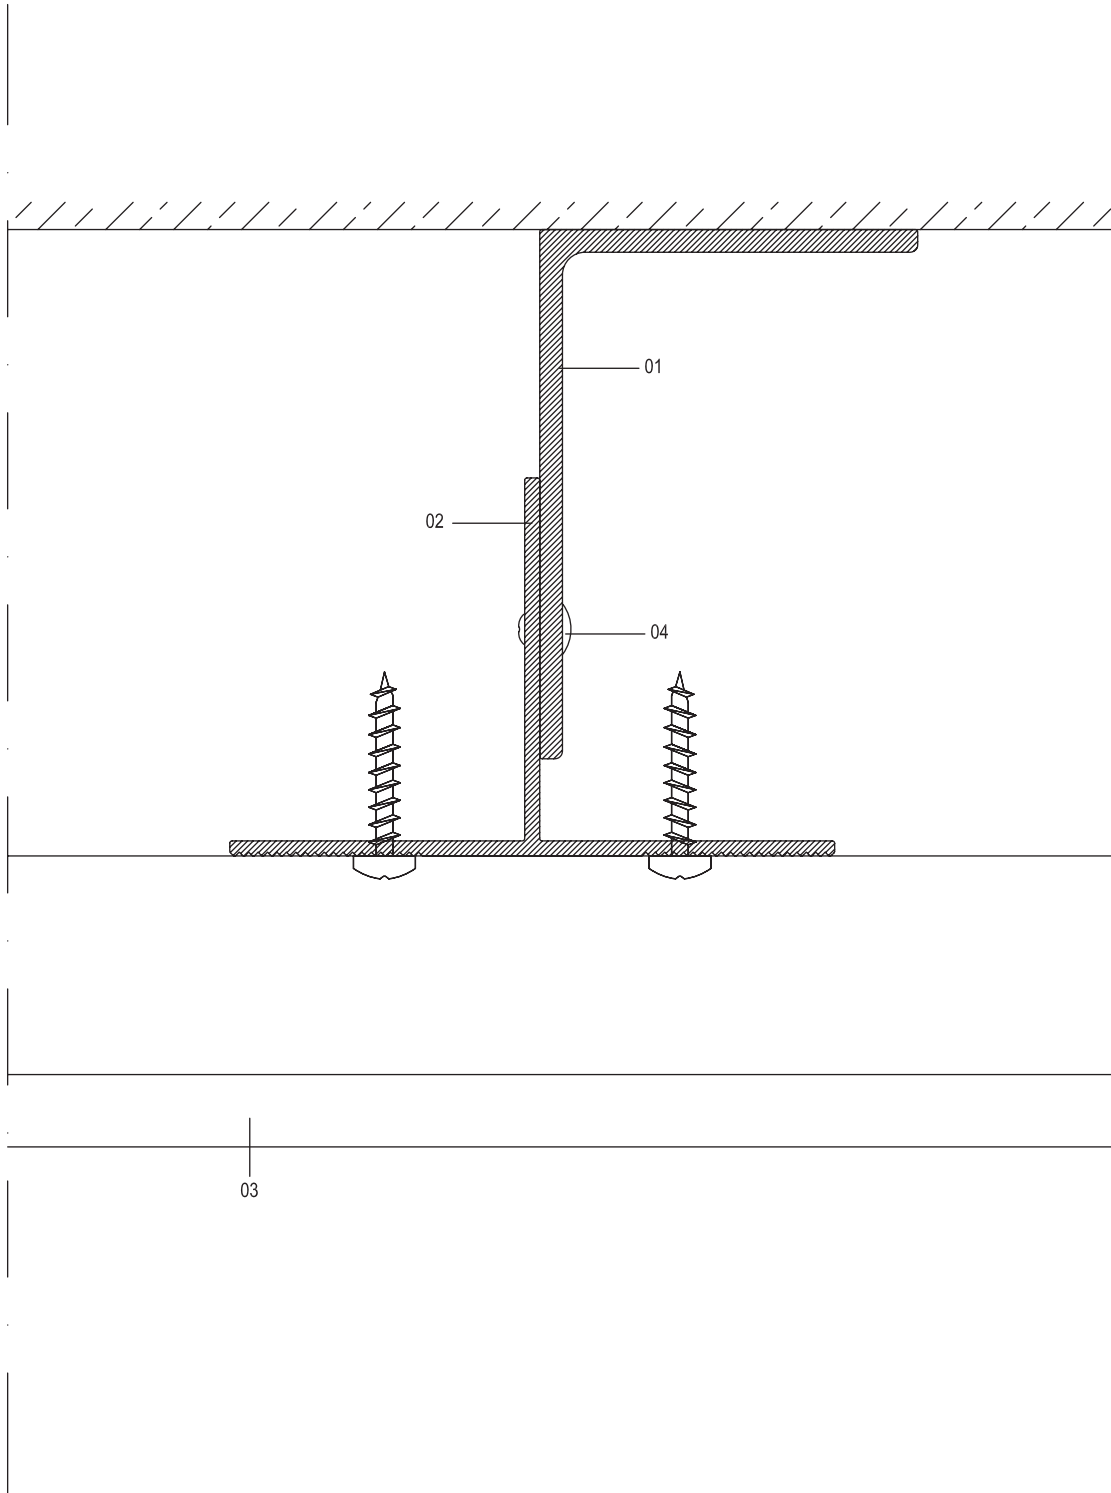

MİMARİ KATALOG :

Alüminyum Kapı Pencere ve
Giydirme Cephe Sistemleri

RESCARA
SİSTEM
PROFİL
DETAYLARI

RDP

RESCARA SİSTEM

Alüminyum Kapı Pencere ve
Giydirme Cephe Sistemleri

KOD	AĞIRLIK (kg/mt)	L m	
DP 01	1,369	6,00	
DP 02	1,558	6,00	

KOD	AĞIRLIK (kg/mt)	L m	
DP 03	1,429	6,00	
DP 04	1,269	6,00	

KOD	AĞIRLIK (kg/mt)	L m
DP 05	1,344	6,00
DP 06	1,218	6,00

KOD	AĞIRLIK (kg/mt)	L m	
DP 07	1,193	6.00	
DP 08	1,277	6.00	

KOD	AĞIRLIK (kg/mt)	L m	
DP 09	1,366	6,00	
DP 10	1,253	6,00	

KOD	AĞIRLIK (kg/mt)	L m
DP 11	1,172	6.00
DP 12	1,202	6.00

KOD	AĞIRLIK (kg/mt)	J _{xx} cm ⁴	J _{yy} cm ⁴	L m
11182	0,665	5,479	7,703	6.00
11183	0,955	-----	-----	6.00
DP 13	0,141	-----	-----	6.00

11182

11183

DP 13

NO	KOD	TANIMLAMA	NO	KOD	TANIMLAMA
01	11183	ANKRAJ PROFİLİ			
02	11182	T PROFİLİ			
03	DP 01	DEKORATİF PROFİL			
04	---	4,8X10 PASLANMAZ POP PERÇİN			

NO	KOD	TANIMLAMA	NO	KOD	TANIMLAMA
01	11183	ANKRAJ PROFİLİ	05	01.19.30	BİNİ FİTİLİ
02	11182	T PROFİLİ	06	DP 13	ADAPTÖR PROFİLİ
03	DP 01	DEKORATİF PROFİL			
04	---	4,8X10 PASLANMAZ POP PERÇİN			