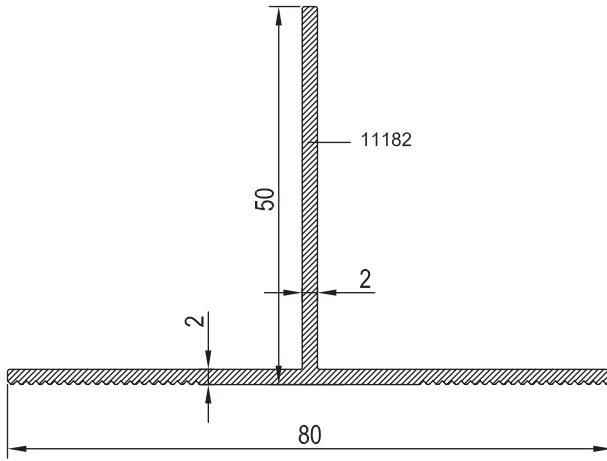

KOD	AĞIRLIK (kg/mt)	L m
DP 11	1,172	6.00
DP 12	1,202	6.00

KOD	AĞIRLIK (kg/mt)	J _{xx} cm ⁴	J _{yy} cm ⁴	L m
11182	0,665	5,479	7,703	6.00
11183	0,955	-----	-----	6.00
DP 13	0,141	-----	-----	6.00

11182

11183