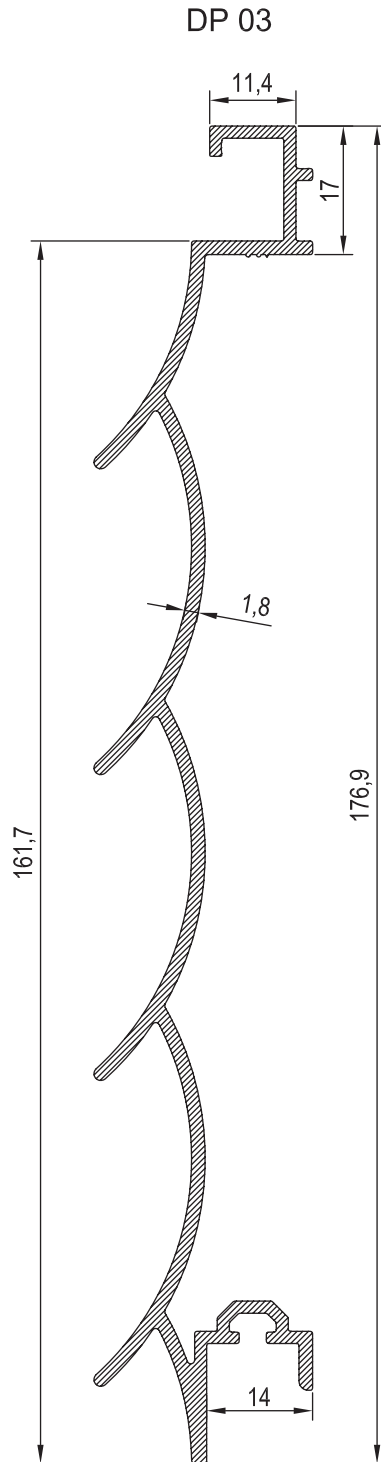

MİMARİ KATALOG :

Alüminyum Kapı Pencere ve
Giydirme Cephe Sistemleri

RESCARA
SİSTEM
PROFİL
DETAYLARI

RDP

RESCARA SİSTEM

Alüminyum Kapı Pencere ve
Giydirme Cephe Sistemleri

KOD	AĞIRLIK (kg/mt)	L m	
DP 01	1,369	6,00	
DP 02	1,558	6,00	

KOD	AĞIRLIK (kg/mt)	L m	
DP 03	1,429	6,00	
DP 04	1,269	6,00	

KOD	AĞIRLIK (kg/mt)	L m
DP 05	1,344	6,00
DP 06	1,218	6,00

KOD	AĞIRLIK (kg/mt)	L m	
DP 07	1,193	6.00	
DP 08	1,277	6.00	

KOD	AĞIRLIK (kg/mt)	L m	
DP 09	1,366	6,00	
DP 10	1,253	6,00	

KOD	AĞIRLIK (kg/mt)	L m
DP 11	1,172	6.00
DP 12	1,202	6.00

KOD	AĞIRLIK (kg/mt)	J _{xx} cm ⁴	J _{yy} cm ⁴	L m
11182	0,665	5,479	7,703	6.00
11183	0,955	-----	-----	6.00
DP 13	0,141	-----	-----	6.00

11182

11183

DP 13

NO	KOD	TANIMLAMA	NO	KOD	TANIMLAMA
01	11183	ANKRAJ PROFİLİ			
02	11182	T PROFİLİ			
03	DP 01	DEKORATİF PROFİL			
04	---	4,8X10 PASLANMAZ POP PERÇİN			

NO	KOD	TANIMLAMA	NO	KOD	TANIMLAMA
01	11183	ANKRAJ PROFİLİ	05	01.19.30	BİNİ FİTİLİ
02	11182	T PROFİLİ	06	DP 13	ADAPTÖR PROFİLİ
03	DP 01	DEKORATİF PROFİL			
04	---	4,8X10 PASLANMAZ POP PERÇİN			