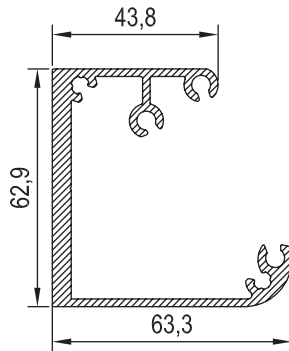

SOLAR P11
2991
0,852 Kg/m

SOLAR P10
1920
0,972 Kg/m

SOLAR P09

1451

1,337 Kg/m

SOLAR P06

344

1,449 Kg/m

SOLAR P13

10827

1,785 Kg/m

SOLAR P14

10828

1,570 Kg/m

1148

0,980 Kg/m

1147

1,815 Kg/m

SOLAR P 20

7982

9,412 Kg/m

Ölçek: 1/2

SOLAR P 22
11282
2,285 Kg/m

SOLAR P 21
11281
7,033 Kg/m

SOLAR P 04
4370
3,276 Kg/m

SOLAR P 05
4371
1,447 Kg/m

RESİM	KOD	AÇIKLAMA	KULL. ŞEKLİ	RESİM	KOD	AÇIKLAMA	KULL. ŞEKLİ	RESİM	KOD	AÇIKLAMA	KULL. ŞEKLİ
	14.02.05	GÜNEŞ TUTUCU KAPAĞI									
	14.02.06	GÜNEŞ TUTUCU KAPAĞI									
	14.02.07	GÜNEŞ TUTUCU KAPAĞI									
	14.02.08	GÜNEŞ TUTUCU KAPAĞI									
	14.02.01	ALÜMİNYUM GÜNEŞ KIRICI KAPAĞI (Solar P 01)									
	14.02.02	ALÜMİNYUM GÜNEŞ KIRICI KAPAĞI (Solar P 02)									
	14.02.03	ALÜMİNYUM GÜNEŞ KIRICI KAPAĞI (Solar P 03)									