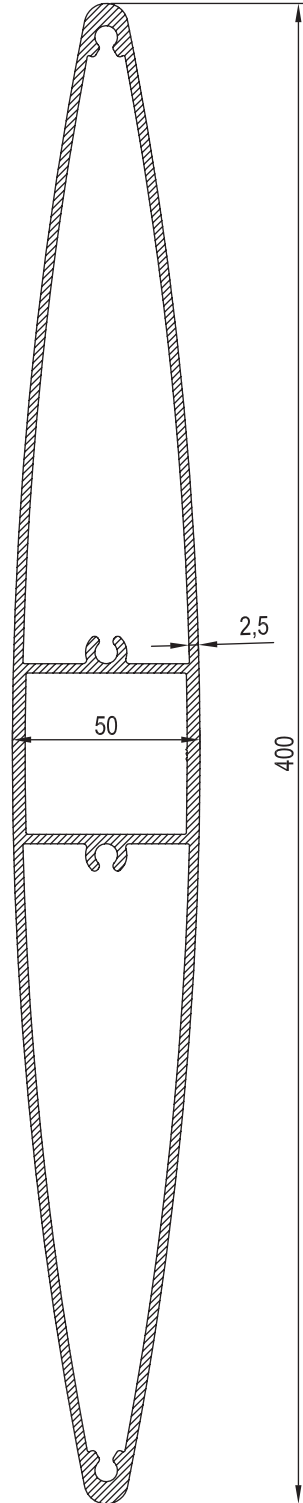

0,944 Kg/m

SOLAR P17

10963

1,057 Kg/m

SOLAR P19

11155

1,480 Kg/m

SOLAR P18

10964

1,802 Kg/m

SOLAR P02

10683

3,677 Kg/m

SOLAR P16
6503
4,406 Kg/m

SOLAR P01
10682
4,795 Kg/m

SOLAR P15
4855
5,263 Kg/m

1147

1,815 Kg/m

SOLAR P 20

7982

9,412 Kg/m

Ölçek: 1/2

SOLAR P 22
11282
2,285 Kg/m

SOLAR P 21
11281
7,033 Kg/m

SOLAR P 04
4370
3,276 Kg/m

SOLAR P 05
4371
1,447 Kg/m

RESİM	KOD	AÇIKLAMA	KULL. ŞEKLİ	RESİM	KOD	AÇIKLAMA	KULL. ŞEKLİ	RESİM	KOD	AÇIKLAMA	KULL. ŞEKLİ
	14.02.05	GÜNEŞ TUTUCU KAPAĞI									
	14.02.06	GÜNEŞ TUTUCU KAPAĞI									
	14.02.07	GÜNEŞ TUTUCU KAPAĞI									
	14.02.08	GÜNEŞ TUTUCU KAPAĞI									
	14.02.01	ALÜMİNYUM GÜNEŞ KIRICI KAPAĞI (Solar P 01)									
	14.02.02	ALÜMİNYUM GÜNEŞ KIRICI KAPAĞI (Solar P 02)									
	14.02.03	ALÜMİNYUM GÜNEŞ KIRICI KAPAĞI (Solar P 03)									