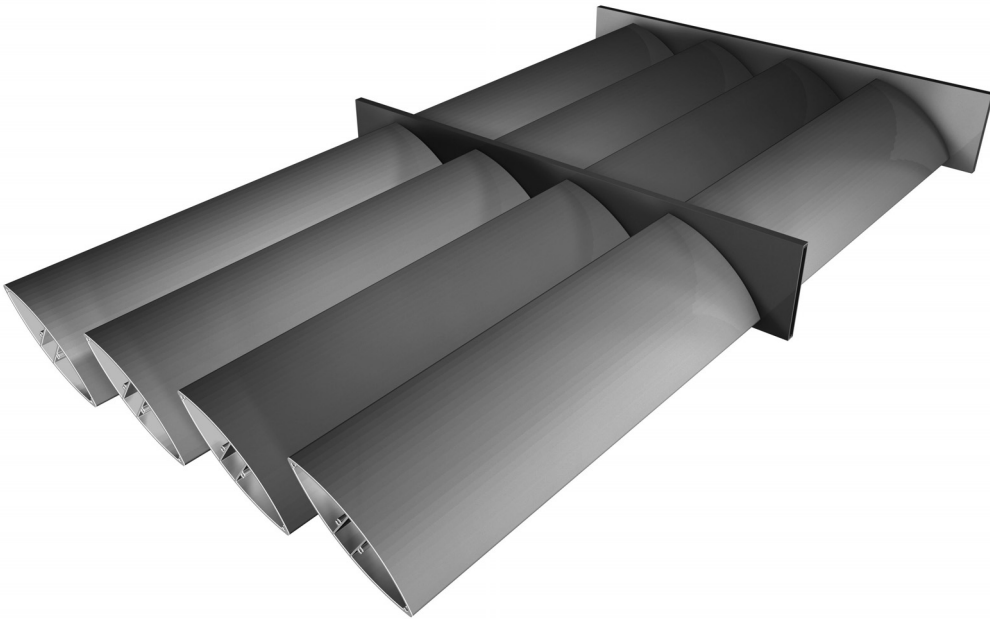

MİMARİ KATALOG :

Alüminyum Kapı Pencere ve
Giydirme Cephe Sistemleri

RESCARA
SİSTEM
PROFİL
DETAYLARI

RESS

RESCARA SİSTEM

Alüminyum Kapı Pencere ve
Giydirme Cephe Sistemleri

SOLAR P03

10684