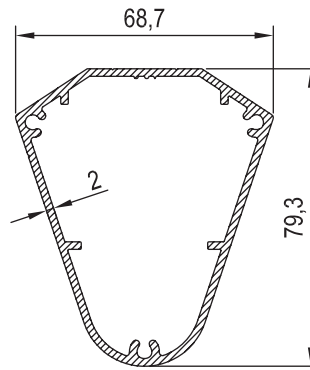

1147

1,815 Kg/m

SOLAR P 20

7982

9,412 Kg/m

Ölçek: 1/2

SOLAR P 22
11282
2,285 Kg/m

SOLAR P 21
11281
7,033 Kg/m

SOLAR P 04
4370
3,276 Kg/m

SOLAR P 05
4371
1,447 Kg/m

RESİM	KOD	AÇIKLAMA	KULL. ŞEKLİ	RESİM	KOD	AÇIKLAMA	KULL. ŞEKLİ	RESİM	KOD	AÇIKLAMA	KULL. ŞEKLİ
	14.02.05	GÜNEŞ TUTUCU KAPAĞI									
	14.02.06	GÜNEŞ TUTUCU KAPAĞI									
	14.02.07	GÜNEŞ TUTUCU KAPAĞI									
	14.02.08	GÜNEŞ TUTUCU KAPAĞI									
	14.02.01	ALÜMİNYUM GÜNEŞ KIRICI KAPAĞI (Solar P 01)									
	14.02.02	ALÜMİNYUM GÜNEŞ KIRICI KAPAĞI (Solar P 02)									
	14.02.03	ALÜMİNYUM GÜNEŞ KIRICI KAPAĞI (Solar P 03)									