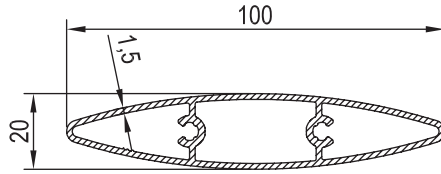

SOLAR P17

10963

1,057 Kg/m