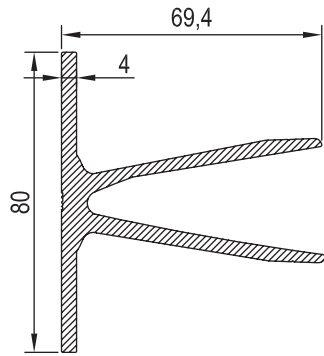

1147

1,815 Kg/m

SOLAR P 20

7982

9,412 Kg/m

Ölçek: 1/2

SOLAR P 22
11282
2,285 Kg/m

SOLAR P 21
11281
7,033 Kg/m

SOLAR P 04
4370
3,276 Kg/m

SOLAR P 05
4371
1,447 Kg/m

RESİM	KOD	AÇIKLAMA	KULL. ŞEKLİ	RESİM	KOD	AÇIKLAMA	KULL. ŞEKLİ	RESİM	KOD	AÇIKLAMA	KULL. ŞEKLİ
	14.02.05	GÜNEŞ TUTUCU KAPAĞI									
	14.02.06	GÜNEŞ TUTUCU KAPAĞI									
	14.02.07	GÜNEŞ TUTUCU KAPAĞI									
	14.02.08	GÜNEŞ TUTUCU KAPAĞI									
	14.02.01	ALÜMİNYUM GÜNEŞ KIRICI KAPAĞI (Solar P 01)									
	14.02.02	ALÜMİNYUM GÜNEŞ KIRICI KAPAĞI (Solar P 02)									
	14.02.03	ALÜMİNYUM GÜNEŞ KIRICI KAPAĞI (Solar P 03)									