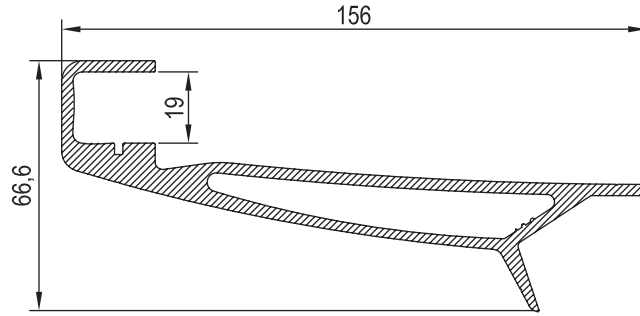

1147

1,815 Kg/m

SOLAR P 20

7982

9,412 Kg/m

Ölçek: 1/2

SOLAR P 22
11282
2,285 Kg/m

SOLAR P 21
11281
7,033 Kg/m

SOLAR P 04
4370
3,276 Kg/m

SOLAR P 05
4371
1,447 Kg/m

RESİM	KOD	AÇIKLAMA	KULL. ŞEKLİ	RESİM	KOD	AÇIKLAMA	KULL. ŞEKLİ	RESİM	KOD	AÇIKLAMA	KULL. ŞEKLİ
	14.02.05	GÜNEŞ TUTUCU KAPAĞI									
	14.02.06	GÜNEŞ TUTUCU KAPAĞI									
	14.02.07	GÜNEŞ TUTUCU KAPAĞI									
	14.02.08	GÜNEŞ TUTUCU KAPAĞI									
	14.02.01	ALÜMİNYUM GÜNEŞ KIRICI KAPAĞI (Solar P 01)									
	14.02.02	ALÜMİNYUM GÜNEŞ KIRICI KAPAĞI (Solar P 02)									
	14.02.03	ALÜMİNYUM GÜNEŞ KIRICI KAPAĞI (Solar P 03)									